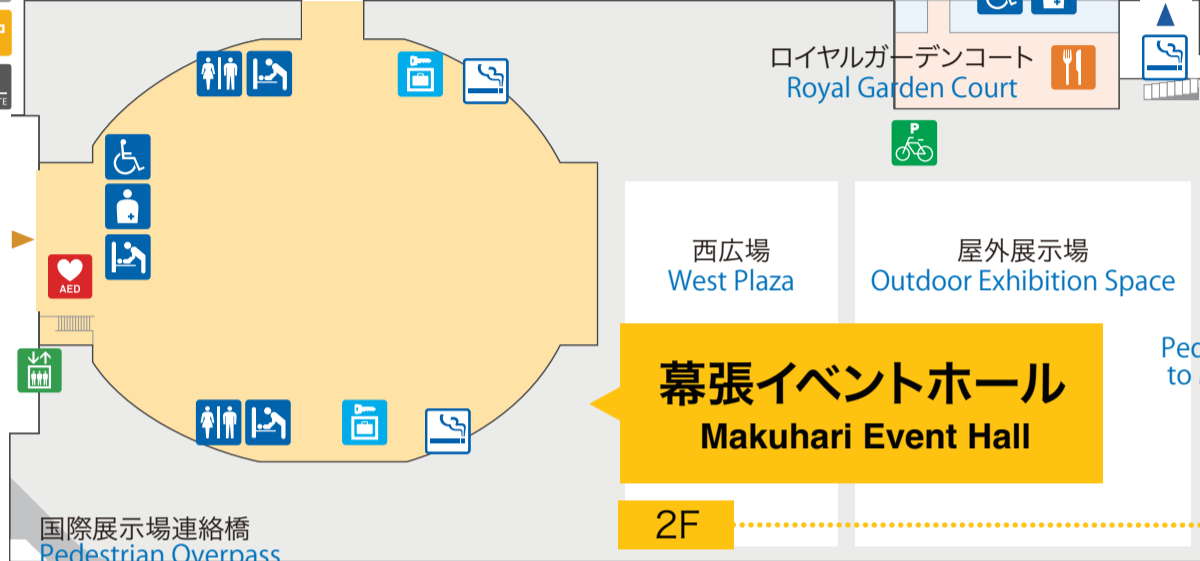

**国際展示場
展示ホール1~8**
International
Exhibition Hall 1-8

1F

国際会議場
International Conference Hall

2F

3F

1F

中央モール(2F)
Central Mall (2F)

幕張イベントホール
Makuhari Event Hall

2F

特別会議室
Special Meeting Room

メッセモール
中央連絡デッキ
Messe Mall
Central Bridge

メッセモール
中央連絡デッキ
Messe Mall
Central Bridge

メッセモール
中央連絡デッキ
Messe Mall
Central Bridge

メッセモール
中央連絡デッキ
Messe Mall
Central Bridge

メッセモール
中央連絡デッキ
Messe Mall
Central Bridge

メッセモール
中央連絡デッキ
Messe Mall
Central Bridge

メッセモール
中央連絡デッキ
Messe Mall
Central Bridge

メッセモール
中央連絡デッキ
Messe Mall
Central Bridge

メッセモール
中央連絡デッキ
Messe Mall
Central Bridge

1F

国際展示場 展示ホール9~11
International Exhibition Hall 9-11

2F

北広場
North Plaza

1F

海浜幕張駅方面
To JR Kaihimakuhari station

- インフォメーション
Information Desk
- コインロッカー
Coin-operated Lockers
- ATM
Cash Machine
- 両替機
Change Machine
- トイレ
Restroom
- バリアフリートイレ
Barrier-free Restroom
- オストメイト
Ostomy Restroom
- ベビーシート
Diaper-changing Station
- 女子トイレ内ベビーシート
Diaper-changing Station
- 授乳室
Nursing room
- AED
Automated External Defibrillator
- Wi-Fi
Free Wi-Fi
- 個人型ワークボックス
Work Space
- モバイルバッテリースタンド
Mobile Battery Rental Station
- コインコピー
Coin-operated Copy Machine
- ビジネスセンター
Business Center
- エレベーター
Elevator
- 駐輪場
Bicycle Parking
- レストラン・カフェ
Restaurant, Cafe
- 売店
Shop
- コンビニエンスストア
Convenience Store
- 喫煙所
Smoking Area