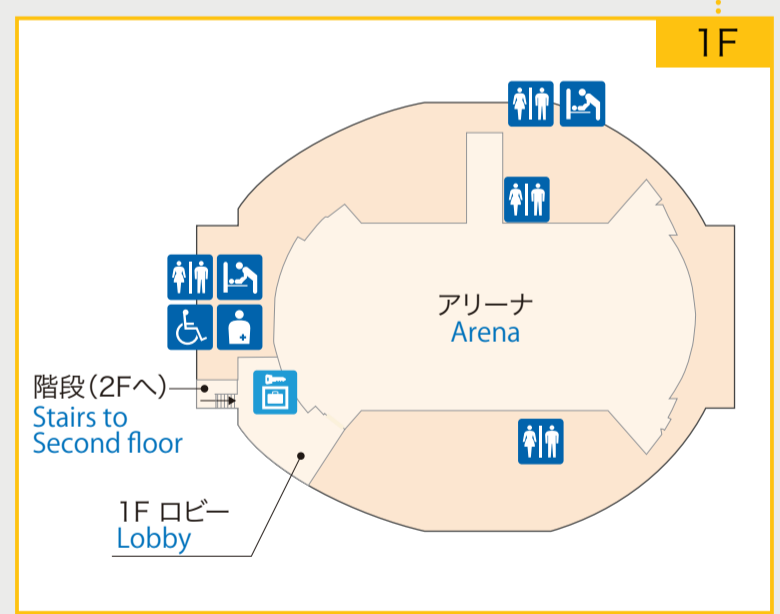

**国際展示場
展示ホール1~8**
International
Exhibition Hall 1-8

1F

国際会議場
International Conference Hall

2F

3F

1F

中央モール(2F)
Central Mall (2F)

幕張イベントホール
Makuhari Event Hall

2F

特別会議室
Special Meeting Room

メッセモール
中央連絡デッキ
Messe Mall
Central Bridge

メッセモール
中央連絡デッキ
Messe Mall
Central Bridge

メッセモール
中央連絡デッキ
Messe Mall
Central Bridge

メッセモール
中央連絡デッキ
Messe Mall
Central Bridge

メッセモール
中央連絡デッキ
Messe Mall
Central Bridge

メッセモール
中央連絡デッキ
Messe Mall
Central Bridge

メッセモール
中央連絡デッキ
Messe Mall
Central Bridge

メッセモール
中央連絡デッキ
Messe Mall
Central Bridge

メッセモール
中央連絡デッキ
Messe Mall
Central Bridge

1F

国際展示場 展示ホール9~11
International Exhibition Hall 9-11

2F

北広場
North Plaza

1F

海浜幕張駅方面
To JR Kaihimakuhari station

- インフォメーション
Information Desk
- コインロッカー
Coin-operated Lockers
- ATM
Cash Machine
- 両替機
Change Machine
- トイレ
Restroom
- バリアフリートイレ
Barrier-free Restroom
- オストメイト
Ostomy Restroom
- ベビーシート
Diaper-changing Station
- 女子トイレ内ベビーシート
Diaper-changing Station
- 授乳室
Nursing room
- AED
Automated External Defibrillator
- Wi-Fi
Free Wi-Fi
- 個人型ワークボックス
Work Space
- モバイルバッテリースタンド
Mobile Battery Rental Station
- コインコピー
Coin-operated Copy Machine
- ビジネスセンター
Business Center
- エレベーター
Elevator
- 駐輪場
Bicycle Parking
- レストラン・カフェ
Restaurant, Cafe
- 売店
Shop
- コンビニエンスストア
Convenience Store
- 喫煙所
Smoking Area