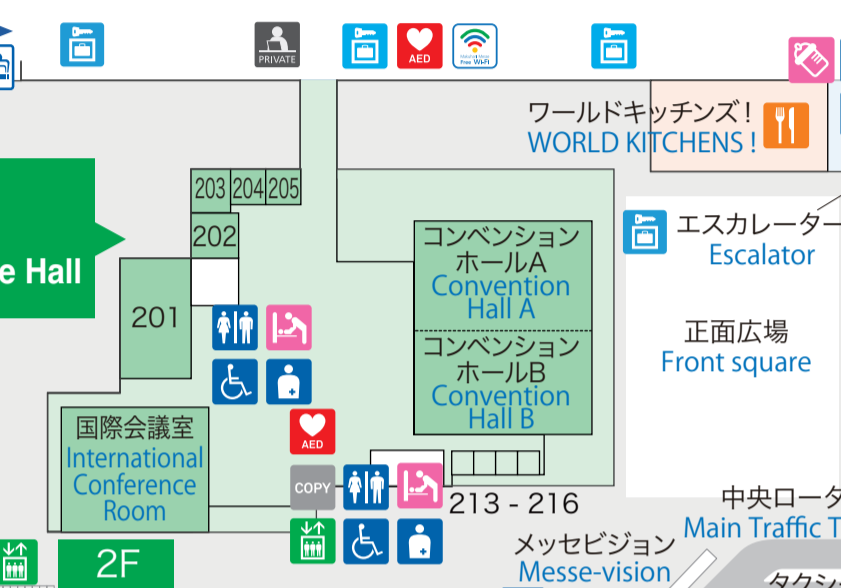

**国際展示場
展示ホール1~8**
International
Exhibition Hall 1-8

1F

国際会議場
International Conference Hall

2F

3F

1F

中央モール(2F)
Central Mall (2F)

幕張イベントホール
Makuhari Event Hall

2F

特別会議室
Special Meeting Room

メッセモール
中央連絡デッキ
Messe Mall
Central Bridge

メッセモール
中央連絡デッキ
Messe Mall
Central Bridge

メッセモール
中央連絡デッキ
Messe Mall
Central Bridge

メッセモール
中央連絡デッキ
Messe Mall
Central Bridge

メッセモール
中央連絡デッキ
Messe Mall
Central Bridge

メッセモール
中央連絡デッキ
Messe Mall
Central Bridge

メッセモール
中央連絡デッキ
Messe Mall
Central Bridge

メッセモール
中央連絡デッキ
Messe Mall
Central Bridge

メッセモール
中央連絡デッキ
Messe Mall
Central Bridge

1F

国際展示場 展示ホール9~11
International Exhibition Hall 9-11

2F

北広場
North Plaza

1F

海浜幕張駅方面
To JR Kaihimakuhari station

- インフォメーション
Information Desk
- コインロッカー
Coin-operated Lockers
- ATM
Cash Machine
- 両替機
Change Machine
- トイレ
Restroom
- バリアフリートイレ
Barrier-free Restroom
- オストメイト
Ostomy Restroom
- ベビーシート
Diaper-changing Station
- 女子トイレ内ベビーシート
Diaper-changing Station
- 授乳室
Nursing room
- AED
Automated External Defibrillator
- Wi-Fi
Free Wi-Fi
- 個人型ワークボックス
Work Space
- モバイルバッテリースタンド
Mobile Battery Rental Station
- コインコピー
Coin-operated Copy Machine
- ビジネスセンター
Business Center
- エレベーター
Elevator
- 駐輪場
Bicycle Parking
- レストラン・カフェ
Restaurant, Cafe
- 売店
Shop
- コンビニエンスストア
Convenience Store
- 喫煙所
Smoking Area