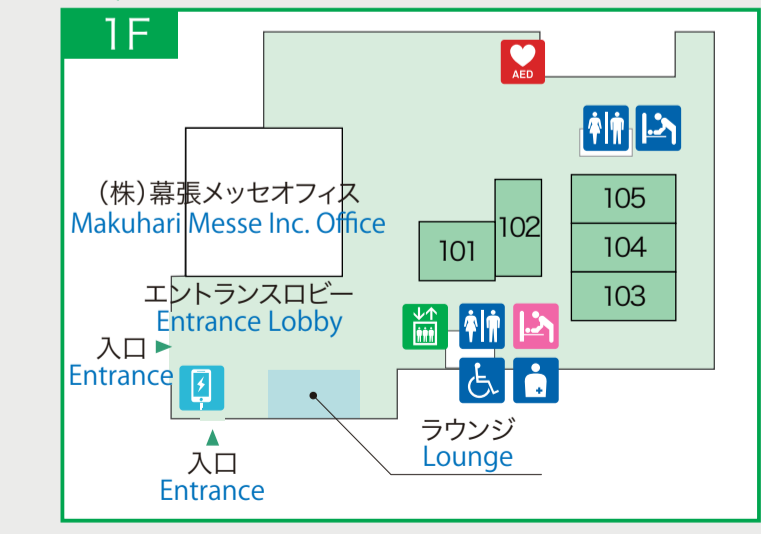

**国際展示場
展示ホール1~8**
International
Exhibition Hall 1-8

1F

国際会議場
International Conference Hall

2F

3F

1F

中央モール(2F)
Central Mall (2F)

幕張イベントホール
Makuhari Event Hall

2F

特別会議室
Special Meeting Room

メッセモール
中央連絡デッキ
Messe Mall
Central Bridge

メッセモール
中央連絡デッキ
Messe Mall
Central Bridge

メッセモール
中央連絡デッキ
Messe Mall
Central Bridge

メッセモール
中央連絡デッキ
Messe Mall
Central Bridge

メッセモール
中央連絡デッキ
Messe Mall
Central Bridge

メッセモール
中央連絡デッキ
Messe Mall
Central Bridge

メッセモール
中央連絡デッキ
Messe Mall
Central Bridge

メッセモール
中央連絡デッキ
Messe Mall
Central Bridge

メッセモール
中央連絡デッキ
Messe Mall
Central Bridge

1F

国際展示場 展示ホール9~11
International Exhibition Hall 9-11

2F

北広場
North Plaza

1F

海浜幕張駅方面
To JR Kaihimakuhari station

- インフォメーション
Information Desk
- コインロッカー
Coin-operated Lockers
- ATM
Cash Machine
- 両替機
Change Machine
- トイレ
Restroom
- バリアフリートイレ
Barrier-free Restroom
- オストメイト
Ostomy Restroom
- ベビーシート
Diaper-changing Station
- 女子トイレ内ベビーシート
Diaper-changing Station
- 授乳室
Nursing room
- AED
Automated External Defibrillator
- Wi-Fi
Free Wi-Fi
- 個人型ワークボックス
Work Space
- モバイルバッテリースタンド
Mobile Battery Rental Station
- コインコピー
Coin-operated Copy Machine
- ビジネスセンター
Business Center
- エレベーター
Elevator
- 駐輪場
Bicycle Parking
- レストラン・カフェ
Restaurant, Cafe
- 売店
Shop
- コンビニエンスストア
Convenience Store
- 喫煙所
Smoking Area