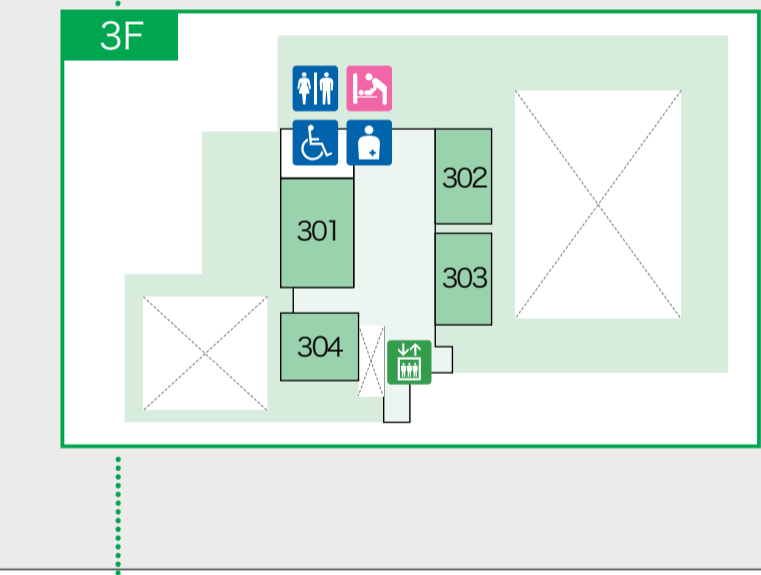

**国際展示場
展示ホール1~8**
International
Exhibition Hall 1-8

1F

国際会議場
International Conference Hall

2F

3F

1F

中央モール(2F)
Central Mall (2F)

幕張イベントホール
Makuhari Event Hall

2F

特別会議室
Special Meeting Room

メッセモール
中央連絡デッキ
Messe Mall
Central Bridge

メッセモール
中央連絡デッキ
Messe Mall
Central Bridge

メッセモール
中央連絡デッキ
Messe Mall
Central Bridge

メッセモール
中央連絡デッキ
Messe Mall
Central Bridge

メッセモール
中央連絡デッキ
Messe Mall
Central Bridge

メッセモール
中央連絡デッキ
Messe Mall
Central Bridge

メッセモール
中央連絡デッキ
Messe Mall
Central Bridge

メッセモール
中央連絡デッキ
Messe Mall
Central Bridge

メッセモール
中央連絡デッキ
Messe Mall
Central Bridge

1F

国際展示場 展示ホール9~11
International Exhibition Hall 9-11

2F

北広場
North Plaza

1F

海浜幕張駅方面
To JR Kaihimakuhari station

- インフォメーション
Information Desk
- コインロッカー
Coin-operated Lockers
- ATM
Cash Machine
- 両替機
Change Machine
- トイレ
Restroom
- バリアフリートイレ
Barrier-free Restroom
- オストメイト
Ostomy Restroom
- ベビーシート
Diaper-changing Station
- 女子トイレ内ベビーシート
Diaper-changing Station
- 授乳室
Nursing room
- AED
Automated External Defibrillator
- Wi-Fi
Free Wi-Fi
- 個人型ワークボックス
Work Space
- モバイルバッテリースタンド
Mobile Battery Rental Station
- コインコピー
Coin-operated Copy Machine
- ビジネスセンター
Business Center
- エレベーター
Elevator
- 駐輪場
Bicycle Parking
- レストラン・カフェ
Restaurant, Cafe
- 売店
Shop
- コンビニエンスストア
Convenience Store
- 喫煙所
Smoking Area